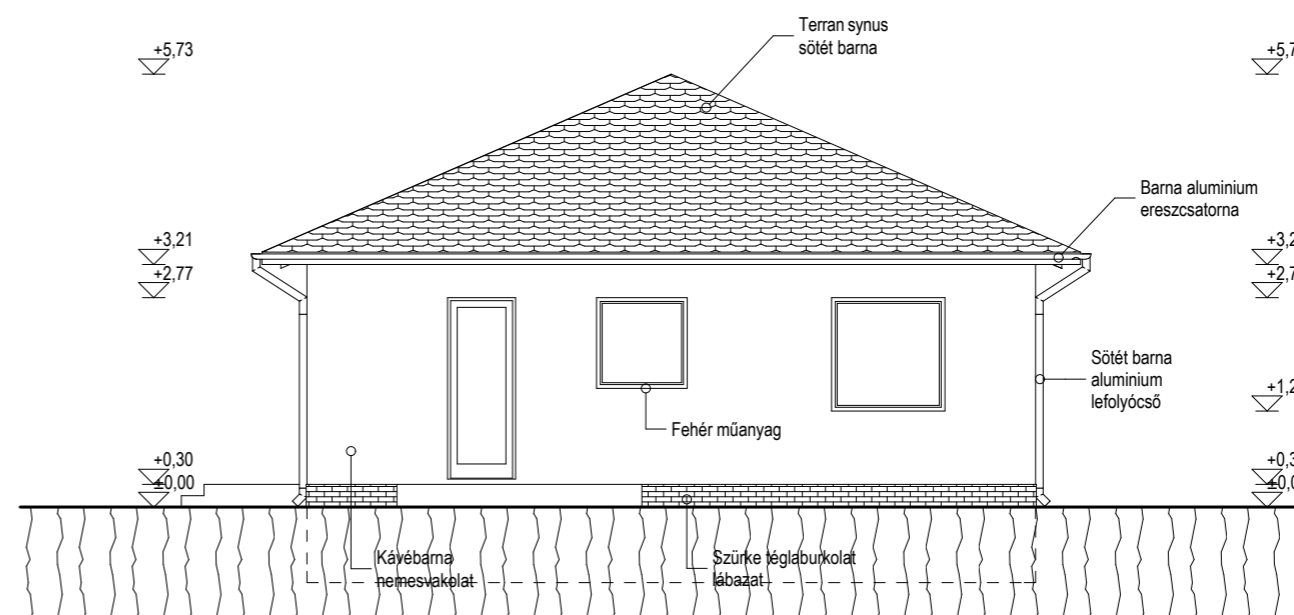

Mórahalom,  
Erzsébet királyné útja  
Hrsz.: 2042

Egylakásos  
családi lakóépület  
egyszerűsített  
bejelentése

Szeged,  
2017.  
Május hó

Építetők:

.....  
.....

Építész-  
tervező:

.....  
Kövesdi Krisztián  
okl. építésztervező  
művész,  
építészmérnök  
É 06 -0392  
Szeged,  
Hont Ferenc u. 8./a  
www.k-modul.hu