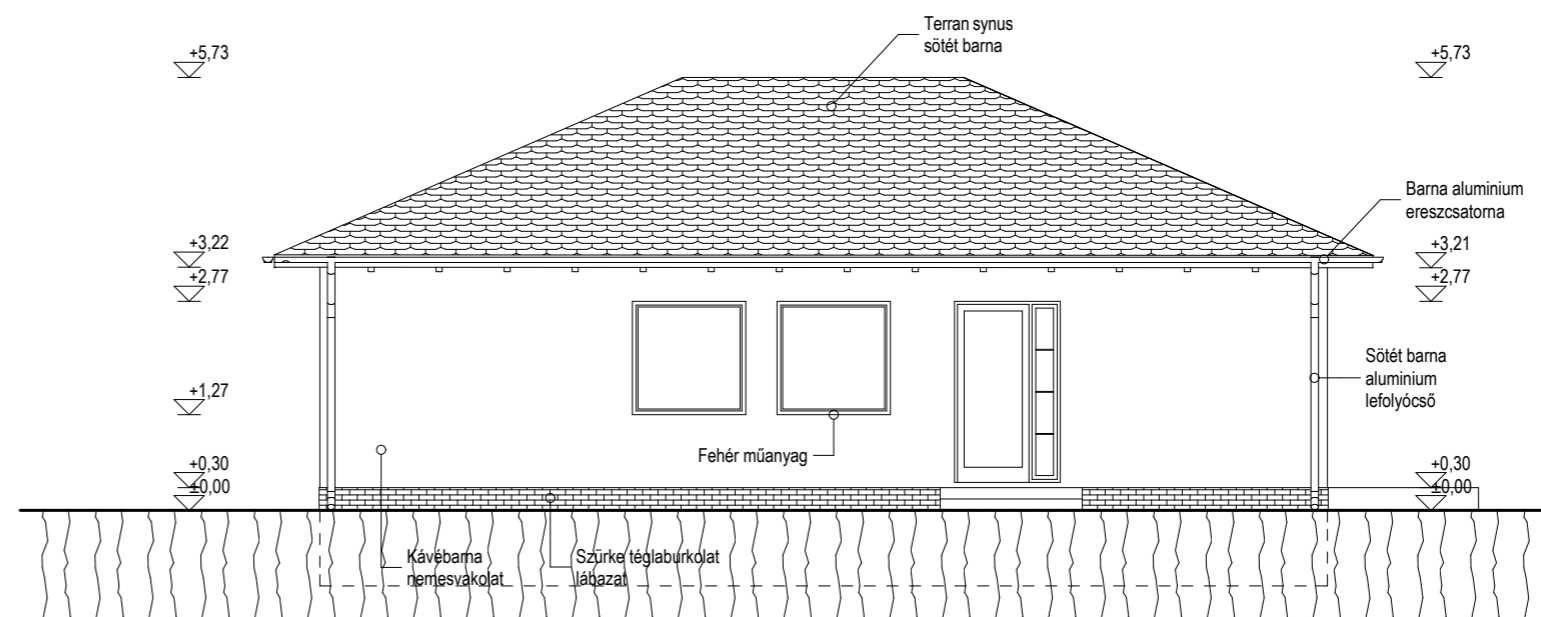

D-Ny-i homlokzat M=1:100

E-3
Homlokzatok I.
M = 1 : 100